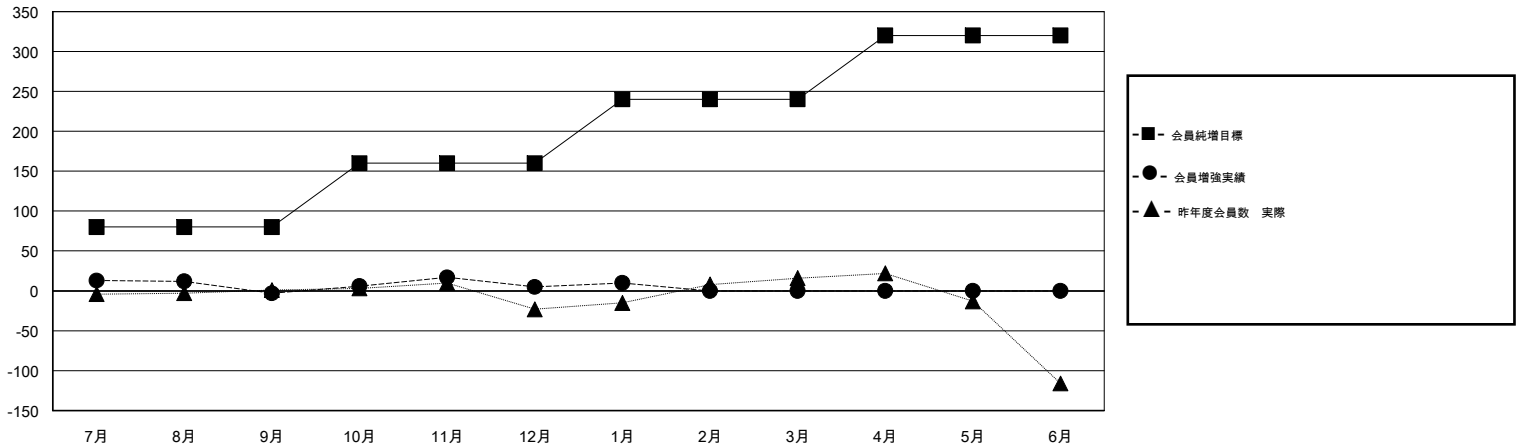

# MONTHLY MEMBERSHIP PROGRESS REPORT

District 335 D

Results as of: 01/31/2018

GMT: MASAYOSHI MARUYAMA, YASUHISA NAKAMURA

地域 JAPAN

GMT会則地域

クラブ				名			
結果 : 2017-2018				結果 : 2017-2018			
四半期	新クラブ目標	新クラブ	解散クラブ	四半期	会員純増目標	会員増強実績	退会者(転籍を含む) 実際
7月/8月/9月	1	0	0	7月/8月/9月	80	41	44
10月/11月/12月	1	0	0	10月/11月/12月	80	44	35
1月/2月/3月	1	0	0	1月/2月/3月	80	13	8
4月/5月/6月	1	0	0	4月/5月/6月	80	0	0

新クラブ目標及び実績累計

会員目標及び実績累計

解散クラブ: 0	37 CLUBS OF 61 一名以上の新会員を登録	<b>男女別</b> 男性 1,552 (79.02%) 女性 412 (20.98%) 女性%年度目標: 25%
退会者 物故会員 16 クラブ解散 0 その他 71 合計 87	<a href="#">会員累計データを見るには、ここをクリック</a>	世帯主/家族会員合計 539 国際会費半額の家族会員 297