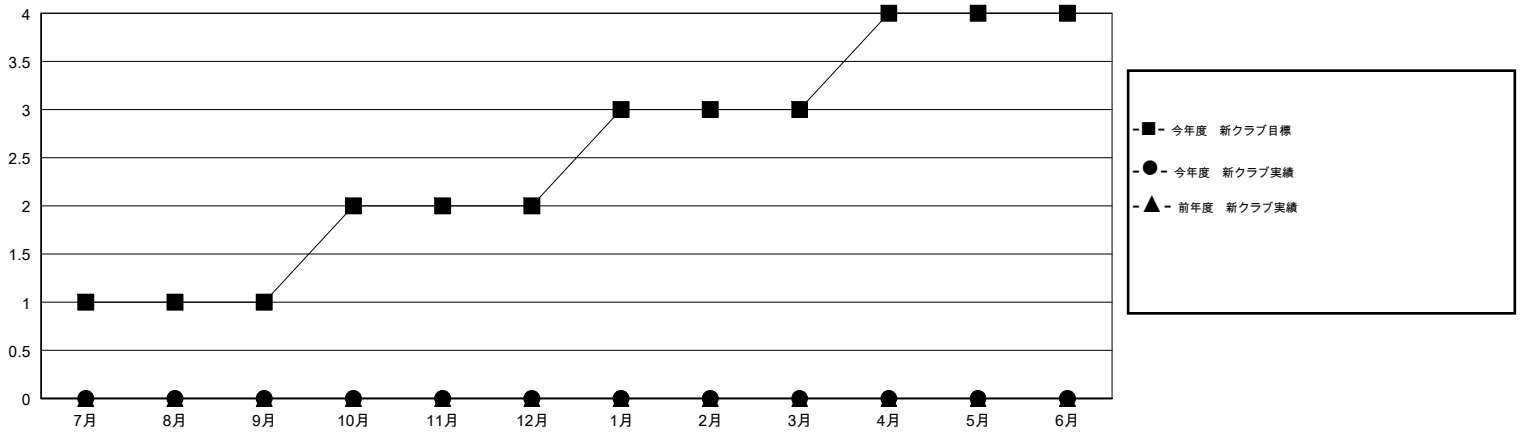

# MONTHLY MEMBERSHIP PROGRESS REPORT

District 335 D

Results as of: 01/31/2018

GMT: MASAYOSHI MARUYAMA, YASUHISA NAKAMURA

地域 JAPAN

GMT会則地域

クラブ				名			
結果 : 2017-2018				結果 : 2017-2018			
四半期	新クラブ目標	新クラブ	解散クラブ	四半期	会員純増目標	会員増強実績	退会者(転籍を含む) 実際
7月/8月/9月	1	0	0	7月/8月/9月	80	41	44
10月/11月/12月	1	0	0	10月/11月/12月	80	44	35
1月/2月/3月	1	0	0	1月/2月/3月	80	13	8
4月/5月/6月	1	0	0	4月/5月/6月	80	0	0

新クラブ目標及び実績累計

会員目標及び実績累計

解散クラブ: 0	37 CLUBS OF 61 一名以上の新会員を登録	<b>男女別</b> 男性 1,552 (79.02%) 女性 412 (20.98%) 女性%年度目標: 25%
退会者 物故会員 16 クラブ解散 0 その他 71 合計 87	<a href="#">会員累計データを見るには、ここをクリック</a>	世帯主/家族会員合計 539 国際会費半額の家族会員 297